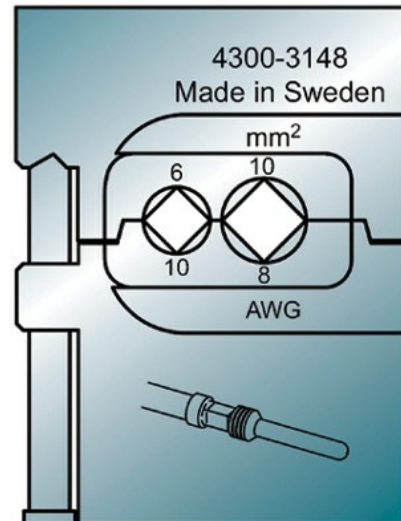

Klemko Techniek B.V.
Phone: +31 (0)880023300
E-mail: info@klemko.nl

klemko®

930678 - PMS-KP6010

Inzetmatrijs voor Krimptang

Package type: CT á 1 pce

/productimages/930678.jpg