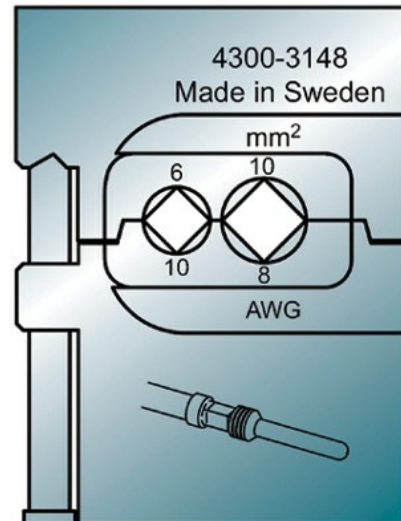

## 930678 - PMS-KP6010

Inzetmatrijs voor Krimptang

Package type: CT á 1 pce

/productimages/930678.jpg

PRODUCT SPECIFICATIONS:

Application	Other
Model	Matrix
Compression shape	Square compression
Cross section (mm <sup>2</sup> )	6 - 10