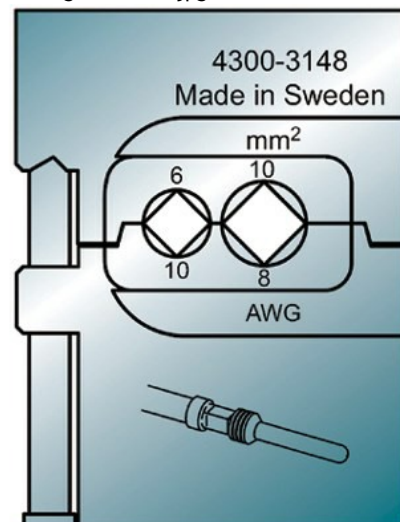

Klemko Techniek B.V.
Phone: +31 (0)880023300
E-mail: info@klemko.nl

klemko®

930678 - PMS-KP6010

Inzetmatrijs voor Krimptang

Package type: CT á 1 pce

/productimages/930678.jpg

PRODUCT SPECIFICATIONS:

Application	Other
Model	Matrix
Compression shape	Square compression
Cross section (mm ²)	6 - 10