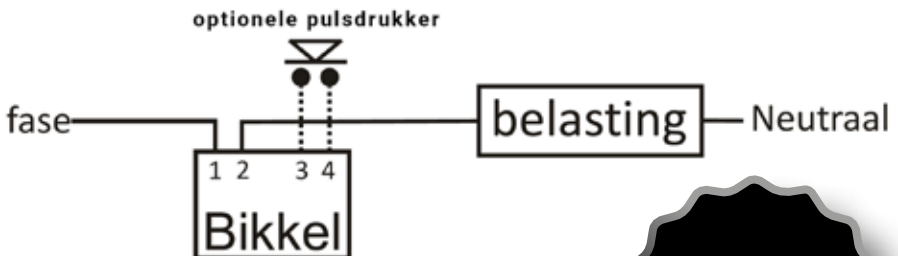

BIKKEL LED DIMMER

SPECIFICATIES

Type dimming	Fase afsnijding
Nom. vermogen [VA]	1 - 100
Nom. spanning [V]	230
Bedieningswijze	Via schakelaar of pulsdrukker
Afdekkingen	Universeel naar eigen keuze
Type belasting	Capacitieve belasting
Max. aantal led drivers	13 stuks
Max. aantal (retrofit) lichtbronnen	13 stuks
Montagewijze	In serie met de fase draad
Materiaal	Kunststof
Afmetingen	30 x 30 x 15mm

VOOR HET DIMMEN VAN

Professioneel verlichting met driver

Retrofit

**BINNENKORT
VERKRIJGBAAR
BIJ UW
GROOTHANDEL**